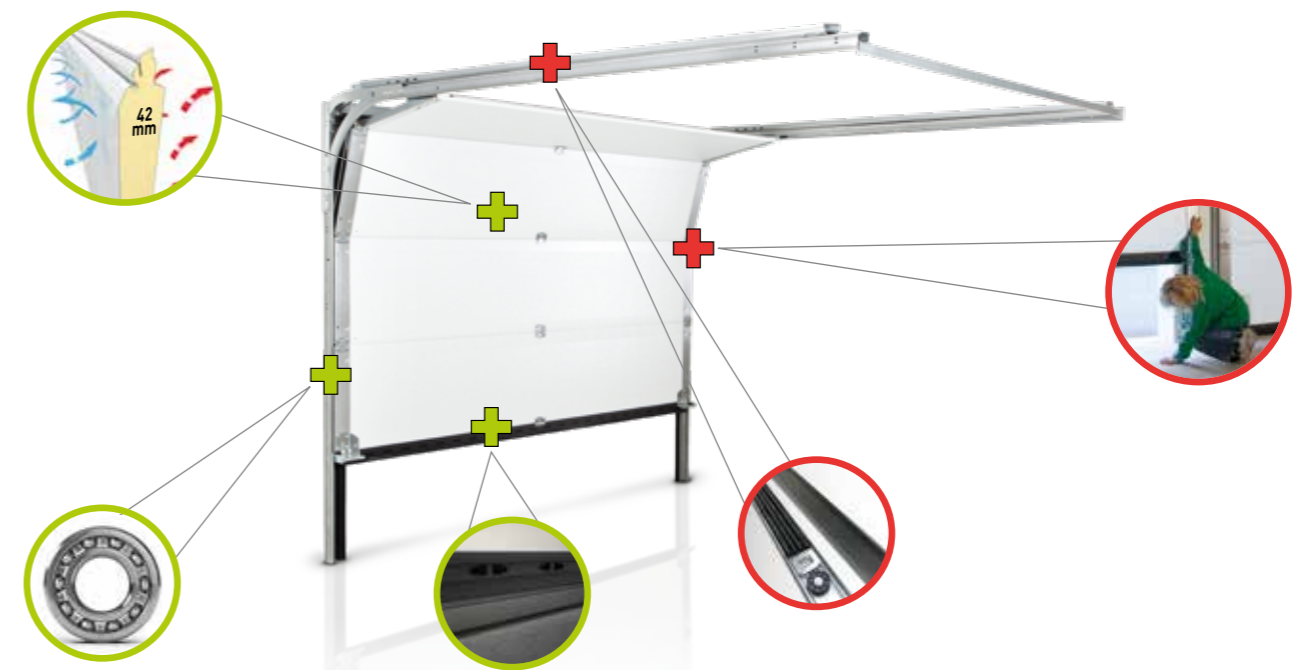

## + de confort

- Notre porte Normstahl économe en énergie avec la meilleure rentabilité et isolation thermique par des sections avec séparations thermiques et en épaisseur de 42 mm
- Galets de roulement sur roulements à billes pour un fonctionnement silencieux
- Joint de sol à effet de régulation climatique
- Situation extra-basse du linteau
- Au choix, avec portillons, moyennant un supplément