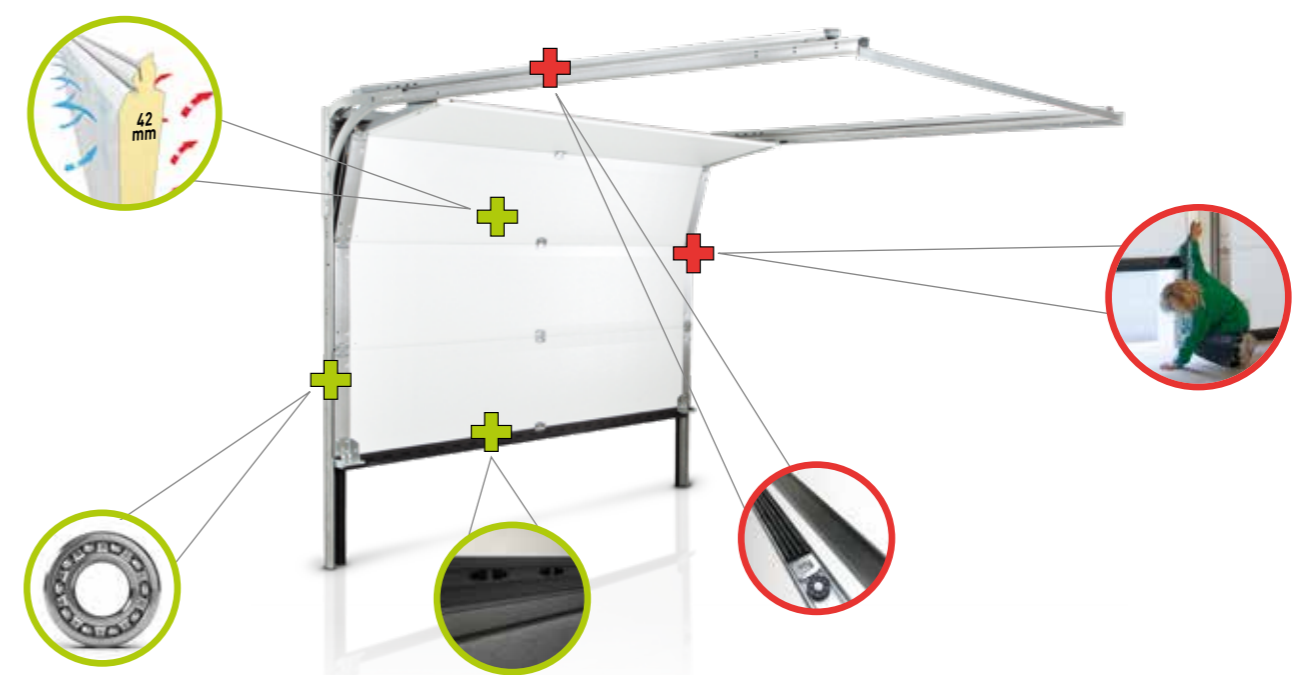

+ de confort

- Notre porte Normstahl économe en énergie avec la meilleure rentabilité et isolation thermique par des sections avec séparations thermiques et en épaisseur de 42 mm
- Galets de roulement sur roulements à billes pour un fonctionnement silencieux
- Joint de sol à effet de régulation climatique
- Situation extra-basse du linteau
- Au choix, avec portillons, moyennant un supplément