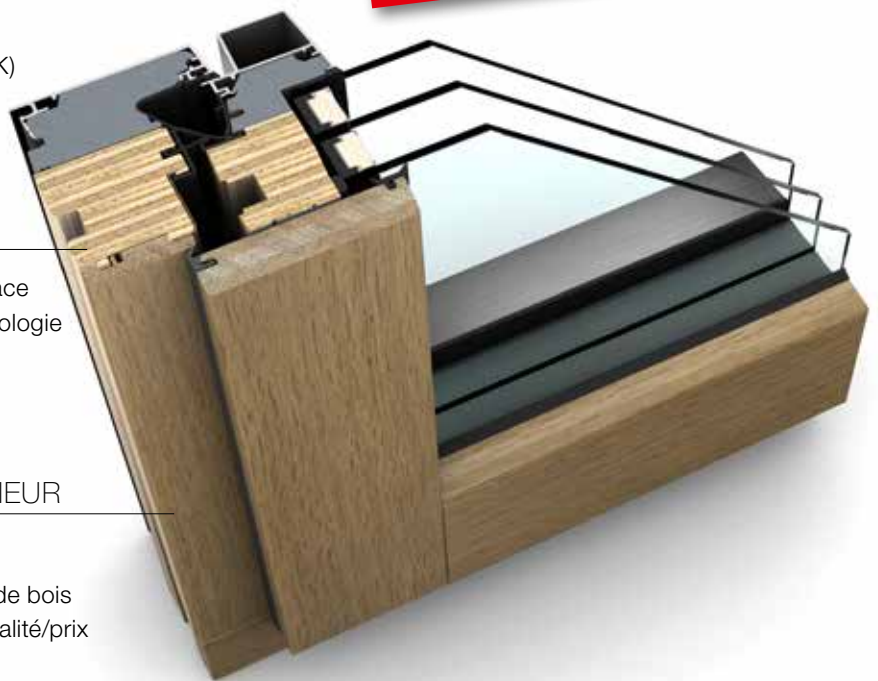

CHÊNE SANS SUPPLÉMENT DE PRIX

TOUTES LES ESSENCES DE BOIS AU MÊME PRIX!

Chêne, frêne, mélèze ou noyer – nature, brossé, laqué ou de style Vintage tendance – vous décidez du bois et de la teinte qui conviennent le mieux à votre mobilier, vos sols ou vos portes intérieures. Harmonisez les surfaces et teintes de vos fenêtres avec vos locaux, tout en réalisant des économies. Quelle que soit l'essence de bois choisie – vous la recevrez du **12 juin au 31 juillet 2017** sans supplément de prix!*

HF 410 FENÊTRE BOIS/MÉTAL

- Plus d'esthétique grâce aux profils étroits
- Rapport prix-qualité intéressant
- Performance thermique U_w jusqu'à 0,64 W/(m²K)
- Affaiblissement phonique jusqu'à 46 dB

ÂME STABILISÉE **I-tec Core**

- Fenêtre de grande stabilité et de résistance grâce au système unique Internorm I-Tec Core Technologie
- Ce matériau écologique est excellent contre l'humidité et garde une grande stabilité

DIFFÉRENTES ESSENCES CÔTÉ INTÉRIEUR

- Pour un intérieur individuel et harmonieux
- Grâce à la nouvelle technologie, les essences de bois spéciales permettent d'atteindre un rapport qualité/prix exceptionnel

**PROMOTION FENÊTRES BOIS/MÉTAL
DU 12 JUIN AU 31 JUILLET 2017**