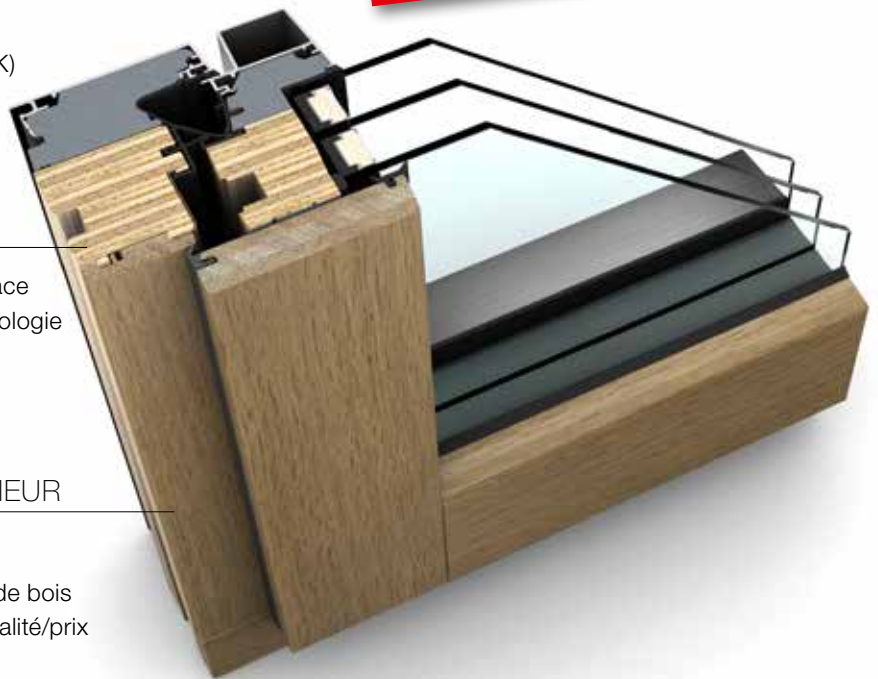

CHÊNE SANS SUPPLÉMENT DE PRIX

TOUTES LES ESSENCES DE BOIS AU MÊME PRIX!

Chêne, frêne, mélèze ou noyer – nature, brossé, laqué ou de style Vintage tendance – vous décidez du bois et de la teinte qui conviennent le mieux à votre mobilier, vos sols ou vos portes intérieures. Harmonisez les surfaces et teintes de vos fenêtres avec vos locaux, tout en réalisant des économies. Quelle que soit l'essence de bois choisie – vous la recevrez du **12 juin au 31 juillet 2017** sans supplément de prix!*

HF 410 FENÊTRE BOIS/MÉTAL

- Plus d'esthétique grâce aux profils étroits
- Rapport prix-qualité intéressant
- Performance thermique U_w jusqu'à 0,64 W/(m²K)
- Affaiblissement phonique jusqu'à 46 dB

ÂME STABILISÉE **I-tec Core**

- Fenêtre de grande stabilité et de résistance grâce au système unique Internorm I-Tec Core Technologie
- Ce matériau écologique est excellent contre l'humidité et garde une grande stabilité

DIFFÉRENTES ESSENCES CÔTÉ INTÉRIEUR

- Pour un intérieur individuel et harmonieux
- Grâce à la nouvelle technologie, les essences de bois spéciales permettent d'atteindre un rapport qualité/prix exceptionnel

**PROMOTION FENÊTRES BOIS/MÉTAL
DU 12 JUIN AU 31 JUILLET 2017**

CHÊNE
VINTAGE

CHÊNE
BLANCHI

CHÊNE
GRIS

CHÊNE
FONCÉ

CHÊNE

FRÊNE
BLANC

MÉLÈZE

NOYER

**Plus d'informations chez votre partenaire
Internorm et sous www.internorm.ch**

* Promotion valable du 12.6 au 31.7.2017. Applicable à la fenêtre HF 410 dans les essences de bois Internorm. Non valable pour les portes coulissantes à levage. Uniquement pour les commandes passées durant la période de promotion et seulement pour les utilisateurs finaux privés. Les rabais ne peuvent pas être cumulés.

Internorm®
Fenêtres – Portes