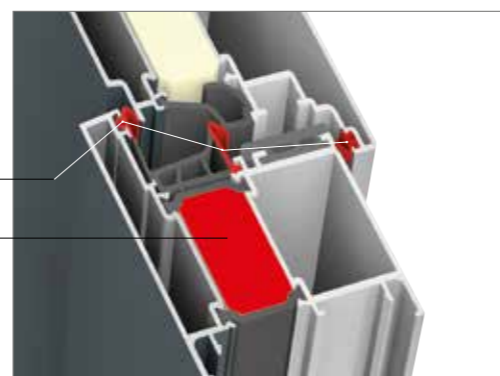

Seuil avec séparation thermique

Profondeur du cadre 80 mm

3 niveaux d'étanchéité

Profil de cadre à 3 chambres et mousse isolante assurant une isolation thermique très élevée

Design intérieur et extérieur profilé