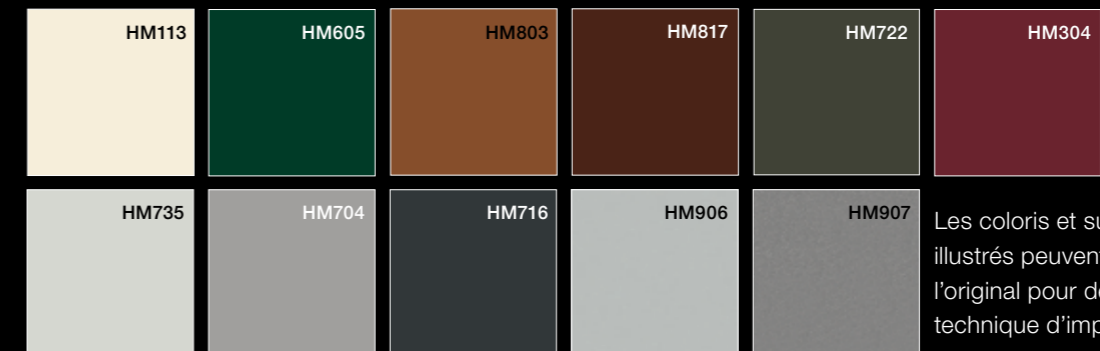

COULEUR

VITRAGES

POIGNÉE EXTÉRIEURE

BÉQUILLE EXTÉRIEURE

MD13
Acier inoxydable

BÉQUILLE INTÉRIEURE

GD15/GR10
Acier inoxydable

MD13/MR13
Acier inoxydable

PLUS-VALUE PROMOTION

AT 200 et AT 300

Coloris:

intérieur M916, extérieur coloris standard au choix CHF 168.–

Gâche électronique CHF 68.–

COLORIS STANDARD

Les coloris et surfaces illustrés peuvent varier de l'original pour des raisons de technique d'impression.