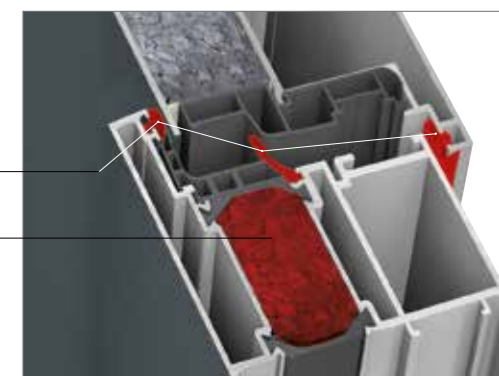

Seuil avec séparation thermique

Profondeur du cadre 80 mm

3 niveaux d'étanchéité

Profil de cadre à 3 chambres et mousse isolante assurant une isolation thermique très élevée

Design intérieur et extérieur profilé

Seuil avec séparation thermique

Profondeur du cadre 80 mm

PRIX DE BASE

Coloris extérieur/intérieur M916; vitrage comme illustré, poignées et béquille; 3 charnières, renfort de châssis côté serrure pour AT 200; VM pour AT 200 (verrouillage multiple); BVM pour AT 305 (goujons de verrouillage multiple); cylindre (profil AZ à verrouillage différencié); collerette de cylindre; préperçage pour montage vissé (3 côtés).