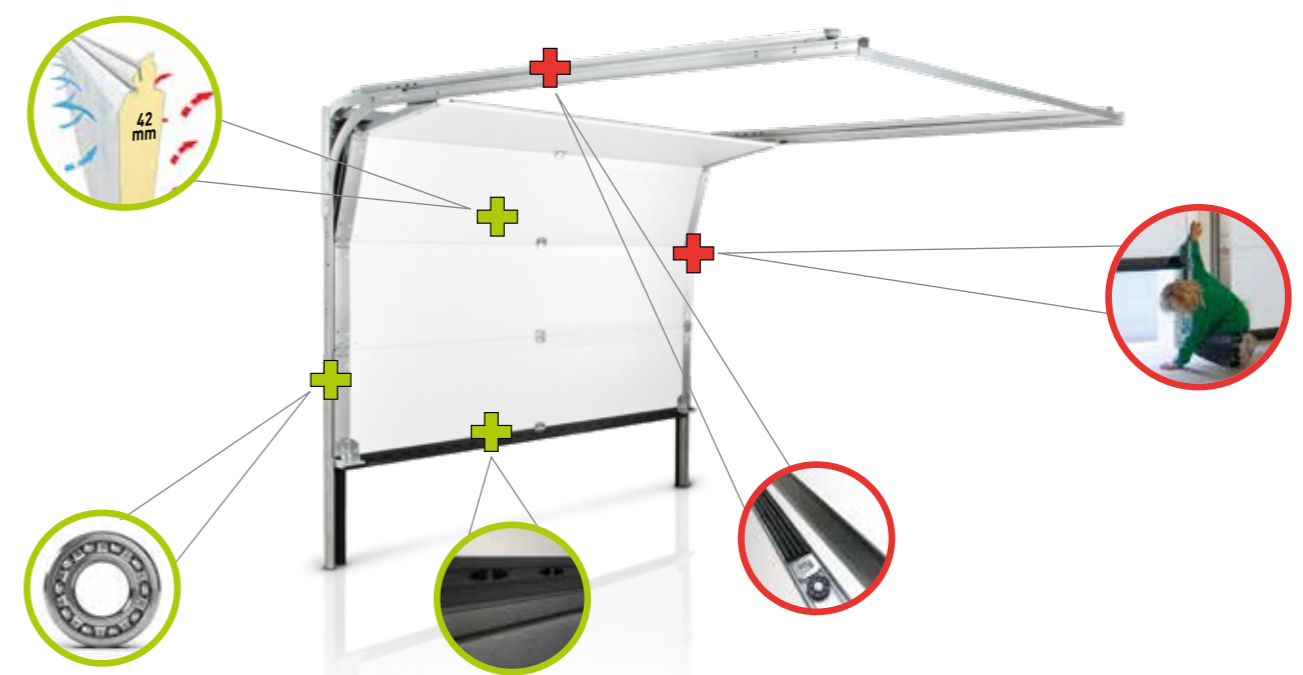

+ de confort

- Notre porte Normstahl économe en énergie avec la meilleure rentabilité et isolation thermique par des sections avec séparations thermiques et en épaisseur de 42 mm
- Galets de roulement sur roulements à billes pour un fonctionnement silencieux
- Joint de sol à effet de régulation climatique
- Situation extra-basse du linteau
- Au choix, avec portillons, moyennant un supplément